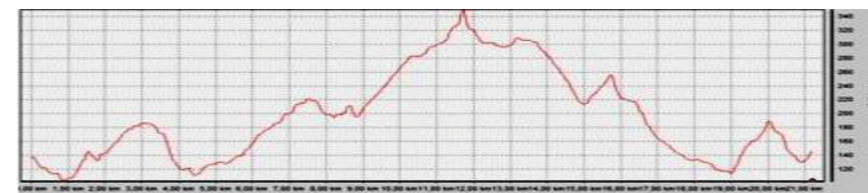

Öffnungszeiten: Montag - Freitag 10-13 und 14-18.30 Uhr, Samstag 10-15 Uhr

Start und Ziel: Sportanlage Rehlberg im Stadtteil
Alt-Georgsmarienhütte

Wettbewerbe:

Bambinilauf 1	400 m	14:30 Uhr	0,50 €
Bambinilauf 2	1 km	14:45 Uhr	1,00 €
Jedermannslauf	3 km	15:25 Uhr	2,00 €
Landschaftslauf Ab AK M/W 12	10km	15:15 Uhr	4,00 €
Turm zu Turmlauf Ab AK M/W 16	21 km	15:15 Uhr	6,00 €

2RadMeer

NEUFAHRRÄDER REPARATUREN
Wellendorfer Straße 83 · Georgsmarienhütte
Telefon: 05401-55 42 · Telefax: 05401-58 18

Streckenbeschreibungen

TzT Lauf:
21 km

Bis auf kurze geteerte Abschnitte verläuft der Rundkurs im Wald mit unterschiedlichen Untergründen. Der Hauptlauf stellt trotz des Volkslaufcharakters eine Herausforderung für den Läufer dar, da bei diesem eine Höhendifferenz von **560 Hm** bewältigt werden muss. Gerade die letzten Kilometer verlangen dem Läufer noch einiges ab, wenn es gilt nach 19 km die lange Steigung zum Varusturm zu bewältigen. Die Strecke ist durch Sägemehl gekennzeichnet. Eine Absicherung erfolgt durch Streckenposten.